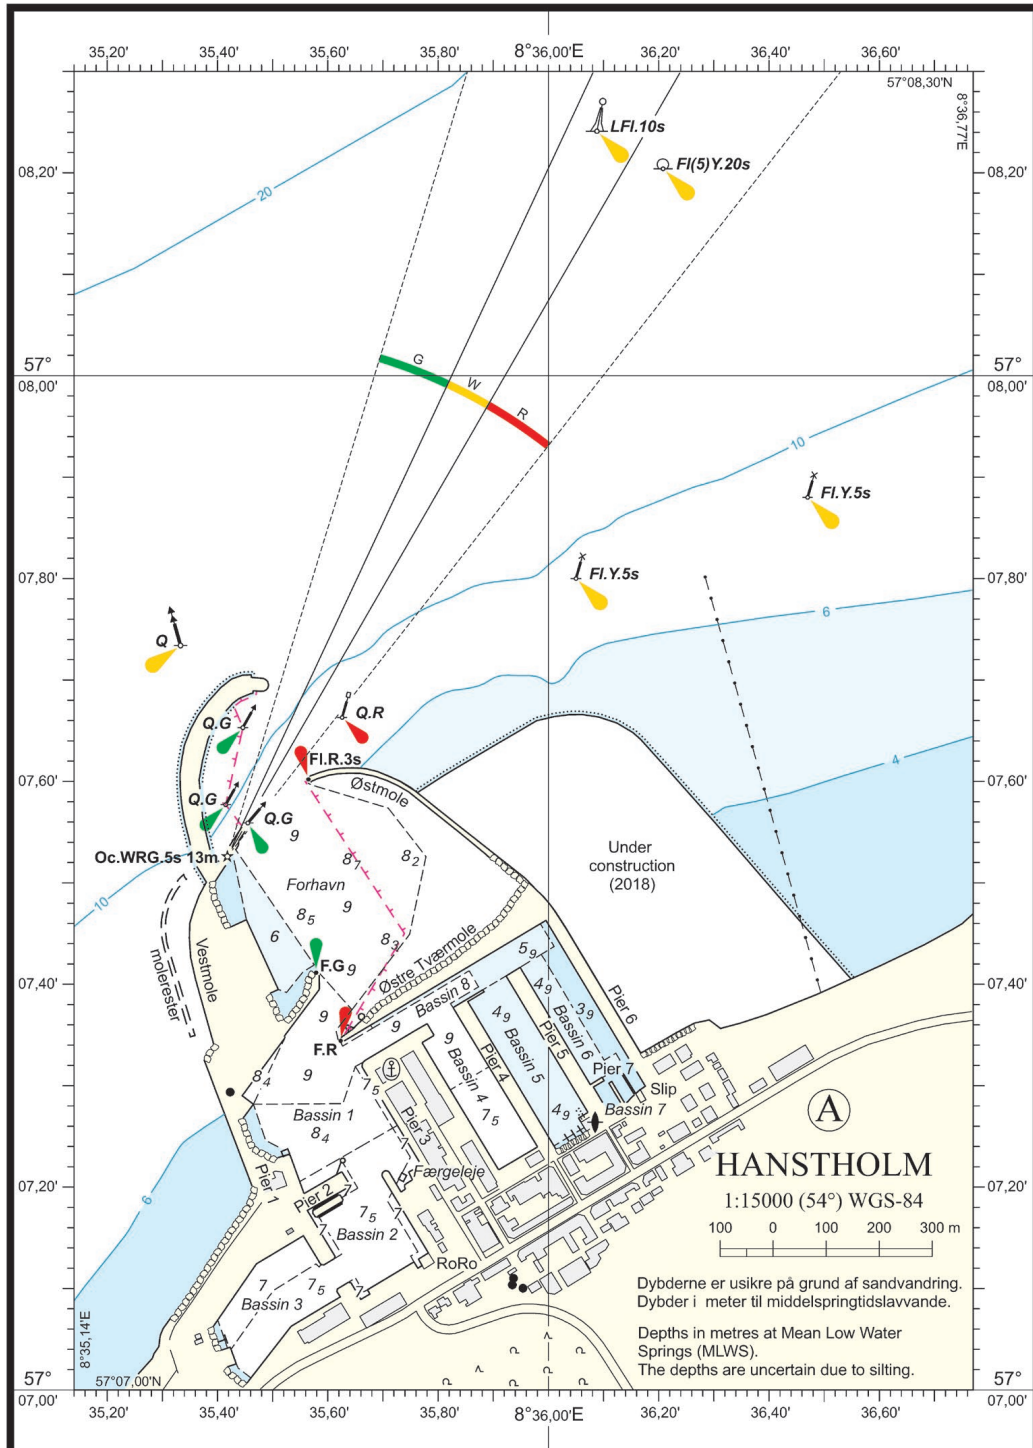

Søkortrettelser / Danish Chart Corrections

på / via
www.gst.dk

Søkortrettelser indeholder de officielle rettelser til danske, grønlandske og færøske søkort.
Oplysningerne i parentes efter rettelserne refererer til EFS (nr./løbenr. år) eller anden kilde.
*Chart Corrections contains the official corrections to Danish, Greenland and Faroese charts.
The figures in brackets after the corrections refer to EFS (no./serial no. year) or other source.*

Rettelse nr. /
Correction no.

Kort / Chart

86 92 (INT 1300) Plan B	Hanstholm Havn Erstat plan med medfølgende plan <i>Replace plan by accompanying plan</i>			(8/119 2020)
87 93 (INT 1044) Plan A	Hanstholm Havn Erstat plan med medfølgende plan <i>Replace plan by accompanying plan</i>			(8/119 2020)
88 106 (INT 1382)	Aalborg Østhavn Tilføj / Insert		57°03,078'N 010°03,660'E	(8/113 2020)
89 107 (INT 1383)	Aalborg Østhavn Tilføj / Insert		57°03,078'N 010°03,660'E	(8/113 2020)
90 114 (INT 1377)	As Vig S Udtag / Delete	Bouyed 	55°45,815'N 010°02,737'E	(8/116 2020)
91 132 (INT 1332)	Drogen Fyr NE Udtag / Delete	Rec. St. ○ Bouyed	55°33,040'N 012°43,300'E	(8/107 2020)
92 133 (INT 1333)	Drogen Fyr NE Udtag / Delete		55°33,040'N 012°43,300'E	(8/107 2020)
93 144 Plan A	Nakskov Havn Erstat plan med medfølgende plan <i>Replace plan by accompanying plan</i>			(8/117 2020)

(Assens Havn, 24. februar 2020)

Nakskov Havn

Anmærkning er opdateret.

(8/117 2020)

Hanstholm Havn

Anmærkning er opdateret. Plan er opdateret.

(8/119 2020)

Thyborøn Havn

Anmærkninger er udtaget.

(47/767 2019 og 8/111 2020)

Udsnit kort / Block chart 92 Plan B

Søkortrettelser / Chart Corrections 8/86 2020

Udsnit kort / Block chart 93 Plan A

Søkortrettelser / Chart Corrections 8/87 2020