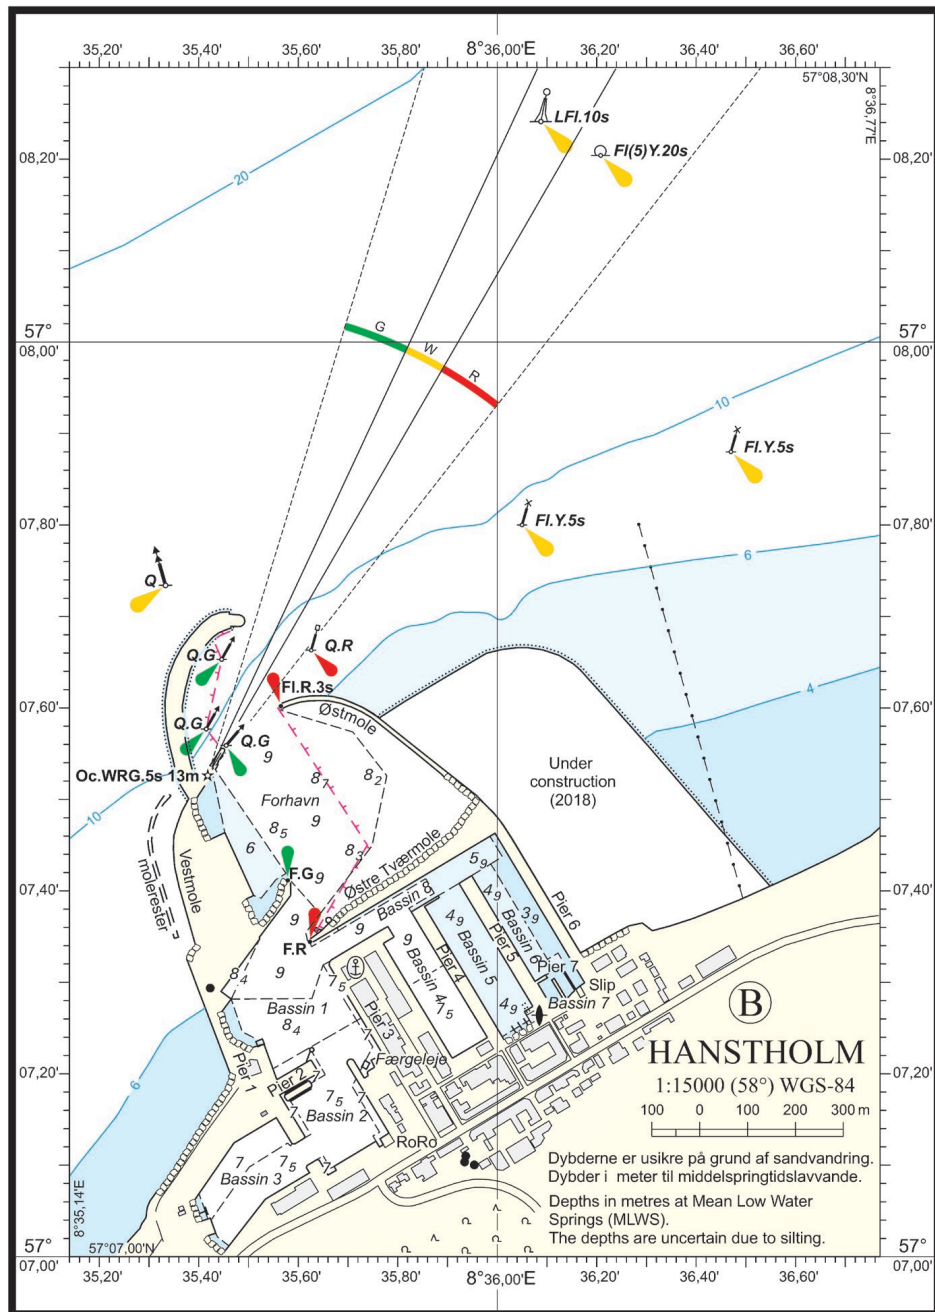

Udsnit kort / Block chart 92 Plan B

Søkortrettelser / Chart Corrections 8/86 2020