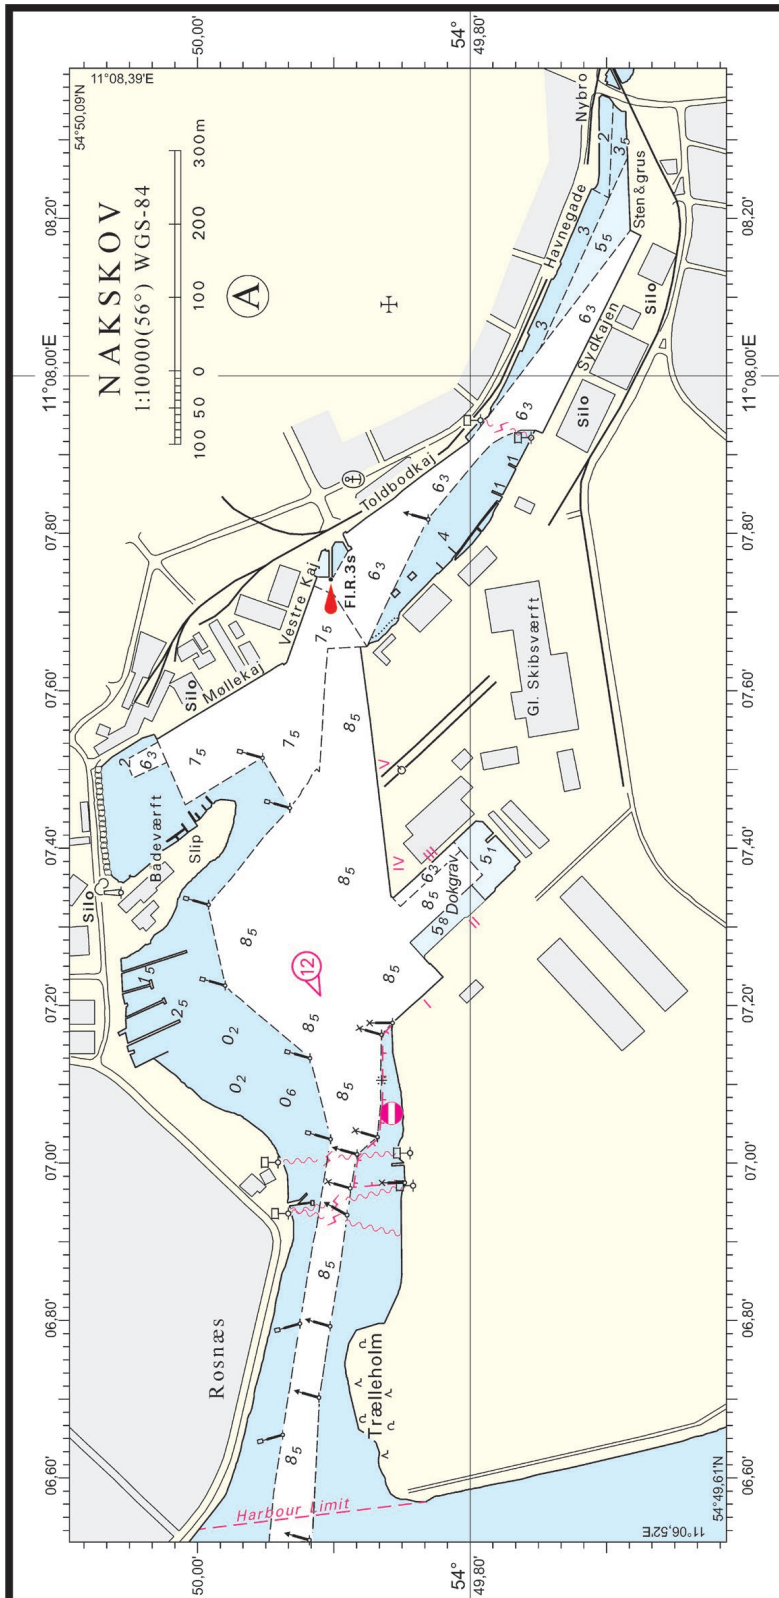

Udsnit kort / Block chart 144 Plan A

Søkortrettelser / Chart Corrections 8/93 2020