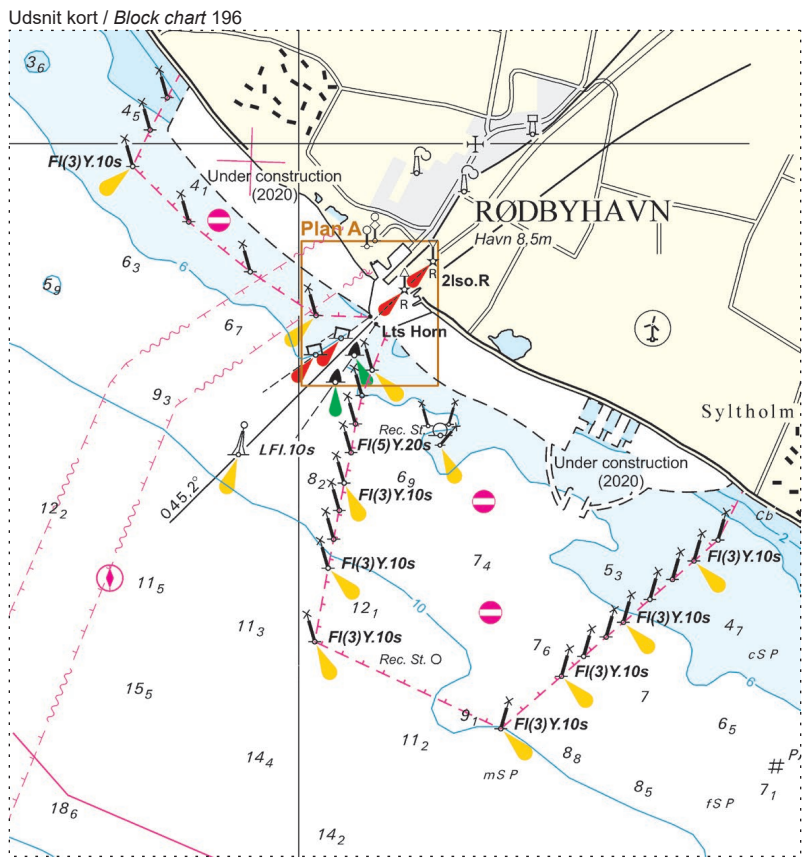

**Rettelse nr. /**  
**Correction no.**

Kort / Chart

<b>723</b> 92 (INT 1300) Plan B	<b>Hanstholm Havn</b> Erstat plan med medfølgende plan <i>Replace plan by accompanying plan</i>			(GST, 18. december 2020)
<b>724</b> 93 (INT 1044) Plan A	<b>Hanstholm Havn</b> Erstat plan med medfølgende plan <i>Replace plan by accompanying plan</i>			(GST, 18. december 2020)
<b>725</b> 93 (INT 1044)	<b>Dagmar Oliefelt</b> Tilføj medfølgende udsnit <i>Insert accompanying block</i>		55°34,60'N 004°37,20'E	(51/878 2020)
<b>726</b> 100	<b>Tangen SE</b> Udtag / <i>Delete</i>		56°32,904'N 010°46,560'E	(51/889 2020)
<b>727</b> 102 (INT 1302)	<b>Tangen S</b> Udtag / <i>Delete</i>		56°32,904'N 010°46,560'E	(51/889 2020)
<b>728</b> 103 (INT 1303)	<b>Rødbyhavn</b> Tilføj medfølgende udsnit <i>Insert accompanying block</i>		54°37,77'N 011°22,12'E	(51/881 og 884 2020)
<b>729</b> 104	<b>Kadetrenden S</b> Ref.: Søkortrettelser / <i>Chart Corrections</i> 42/613 2020  Udtag med radius 0,40 M og centreret i positionen på 1) og 2) <i>Delete with 0,40 M and centered in position in 1) and 2)</i>  Udtag tæt ved / <i>Delete close by</i>	  <i>Expl.</i>	1) 54°22,92'N 012°05,49'E 2) 54°22,81'N 012°07,67'E	(NfS 41/2020)
<b>730</b> 104	<b>Rødbyhavn</b> Tilføj medfølgende udsnit <i>Insert accompanying block</i>		54°38,20'N 011°21,96'E	(51/881 og 884 2020)
<b>731</b> 114 (INT 1377) Plan A	<b>Lillegrund</b> Erstat plan med medfølgende plan <i>Replace plan by accompanying plan</i>			(GST, 21. december 2020)

Udsnit kort / Block chart 114 Plan A

Søkortrettelser / Chart Corrections 51/731 2020

Udsnit kort / Block chart 114 Plan B

Søkortrettelser / Chart Corrections 51/732 2020

Udsnit kort / Block chart 142

Søkortrettelser / Chart Corrections 51/735 2020

Udsnit kort / Block chart 144 Plan A

Søkortrettelser / Chart Corrections 51/736 2020

Søkortrettelser / Chart Corrections 51/737 2020

Udsnit kort / Block chart 196 Plan A

Søkortrettelser / Chart Corrections 51/738 2020