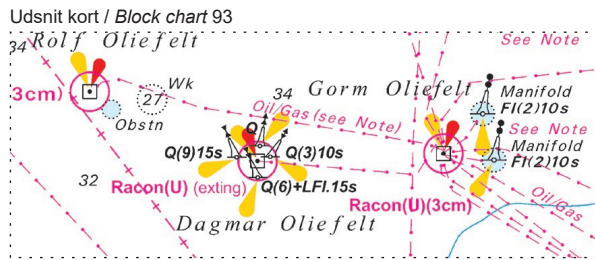

Søkortrettelser / Chart Corrections 51/725 2020