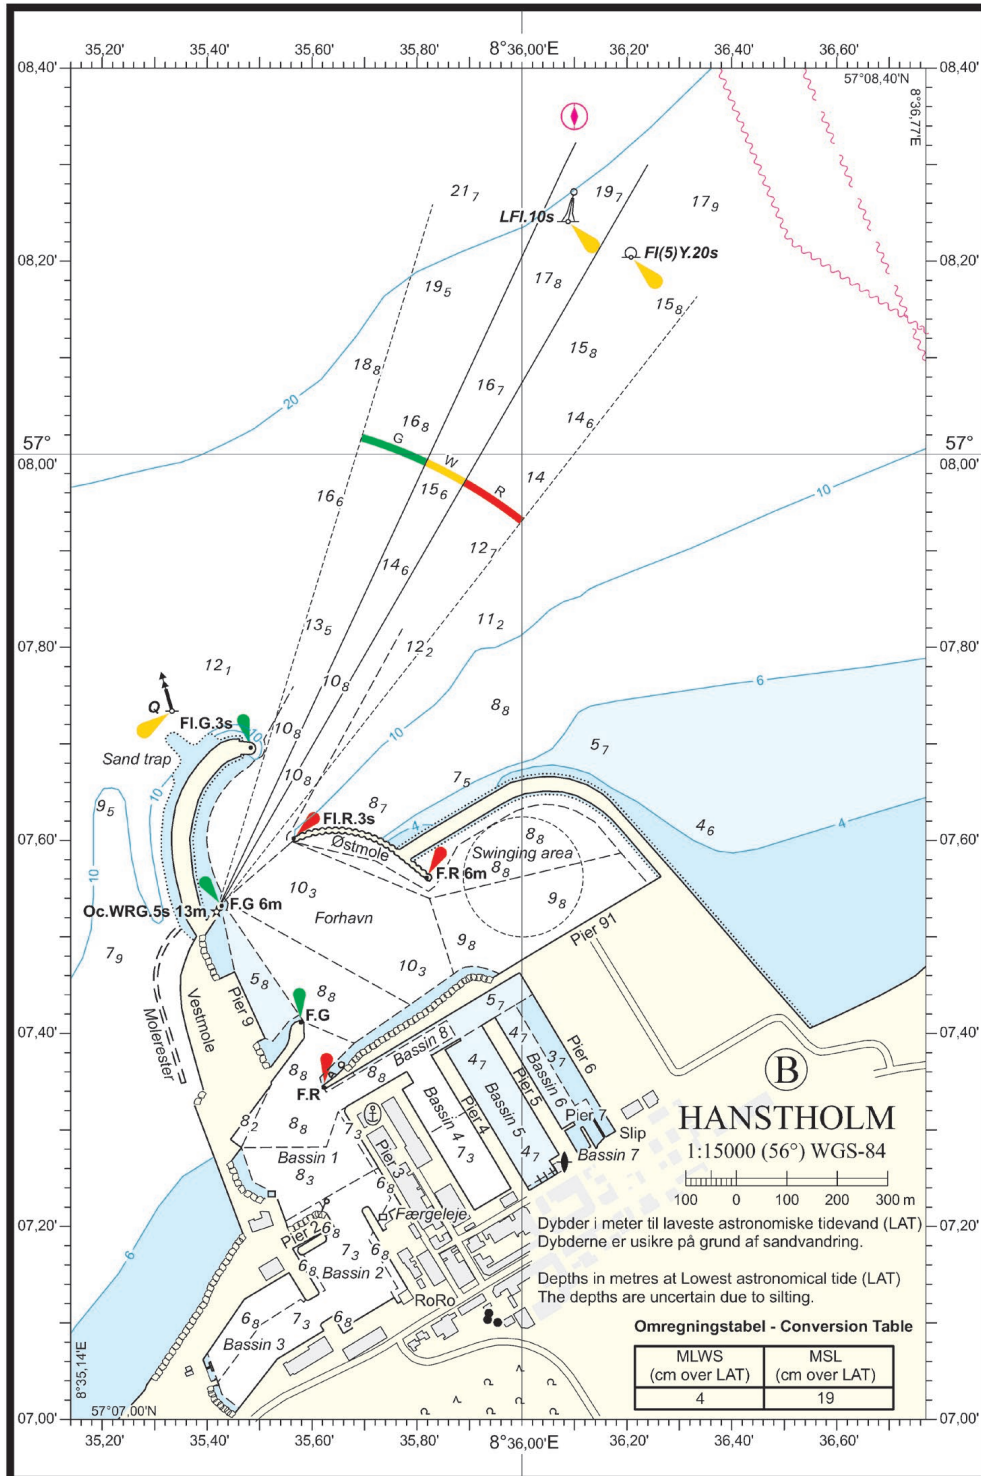

**Rettelse nr. /**  
**Correction no.**

Kort / Chart

<b>723</b> 92 (INT 1300) Plan B	<b>Hanstholm Havn</b> Erstat plan med medfølgende plan <i>Replace plan by accompanying plan</i>			(GST, 18. december 2020)
<b>724</b> 93 (INT 1044) Plan A	<b>Hanstholm Havn</b> Erstat plan med medfølgende plan <i>Replace plan by accompanying plan</i>			(GST, 18. december 2020)
<b>725</b> 93 (INT 1044)	<b>Dagmar Oliefelt</b> Tilføj medfølgende udsnit <i>Insert accompanying block</i>		55°34,60'N 004°37,20'E	(51/878 2020)
<b>726</b> 100	<b>Tangen SE</b> Udtag / <i>Delete</i>		56°32,904'N 010°46,560'E	(51/889 2020)
<b>727</b> 102 (INT 1302)	<b>Tangen S</b> Udtag / <i>Delete</i>		56°32,904'N 010°46,560'E	(51/889 2020)
<b>728</b> 103 (INT 1303)	<b>Rødbyhavn</b> Tilføj medfølgende udsnit <i>Insert accompanying block</i>		54°37,77'N 011°22,12'E	(51/881 og 884 2020)
<b>729</b> 104	<b>Kadetrenden S</b> Ref.: Søkortrettelser / <i>Chart Corrections</i> 42/613 2020  Udtag med radius 0,40 M og centreret i positionen på 1) og 2) <i>Delete with 0,40 M and centered in position in 1) and 2)</i>  Udtag tæt ved / <i>Delete close by</i>	  <i>Expl.</i>	1) 54°22,92'N 012°05,49'E 2) 54°22,81'N 012°07,67'E	(NfS 41/2020)
<b>730</b> 104	<b>Rødbyhavn</b> Tilføj medfølgende udsnit <i>Insert accompanying block</i>		54°38,20'N 011°21,96'E	(51/881 og 884 2020)
<b>731</b> 114 (INT 1377) Plan A	<b>Lillegrund</b> Erstat plan med medfølgende plan <i>Replace plan by accompanying plan</i>			(GST, 21. december 2020)

---

**HAVNEOPLYSNINGER**

***www.danskehavnelods.dk***

---

**Grenaa Havn**

Plan er opdateret.

*(51/879 2020)***Nakskov Havn**

Plan er opdateret.

*(50/871 og 51/887 2020)***Hanstholm Havn**

Plan er opdateret.

*(GST, 21. december 2020)***Rødbyhavn**

Plan er opdateret.

*(51/881 og 884 2020)*

Udsnit kort / Block chart 92 Plan B

Søkortrettelser / Chart Corrections 51/723 2020