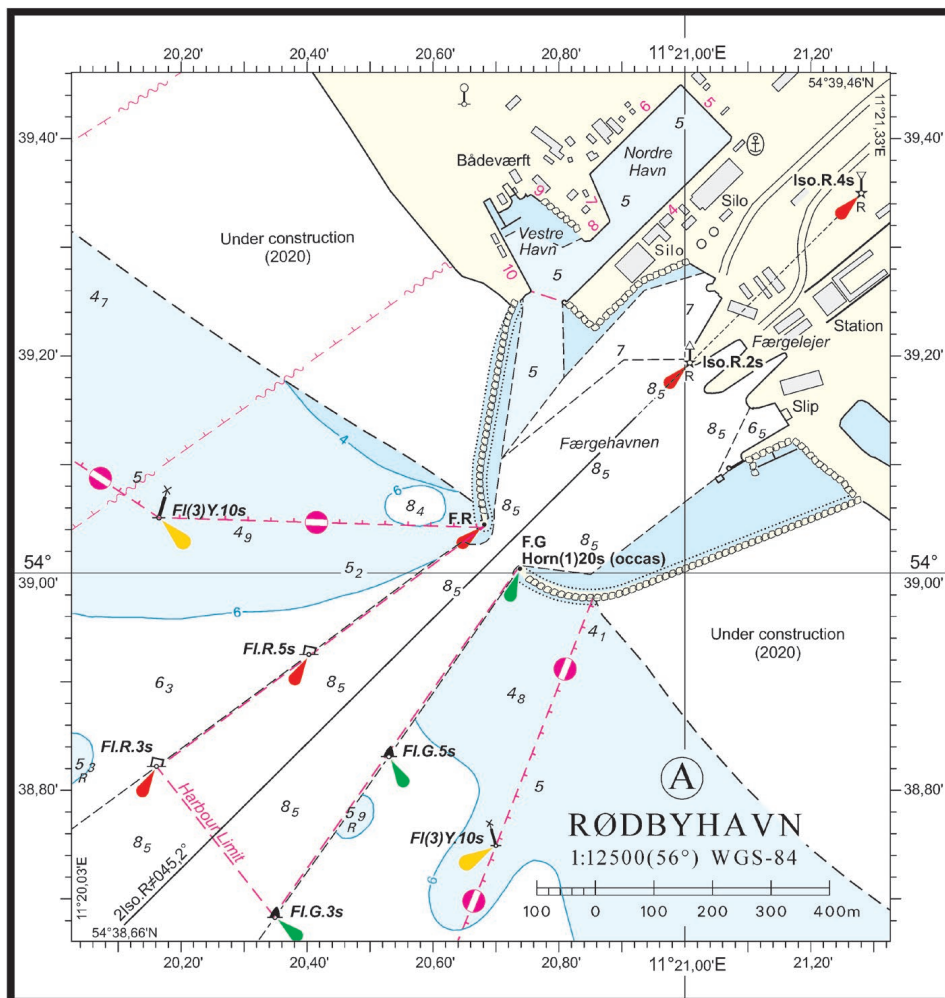

**Rettelse nr. /**  
**Correction no.**

Kort / Chart

<b>723</b> 92 (INT 1300) Plan B	<b>Hanstholm Havn</b> Erstat plan med medfølgende plan <i>Replace plan by accompanying plan</i>			(GST, 18. december 2020)
<b>724</b> 93 (INT 1044) Plan A	<b>Hanstholm Havn</b> Erstat plan med medfølgende plan <i>Replace plan by accompanying plan</i>			(GST, 18. december 2020)
<b>725</b> 93 (INT 1044)	<b>Dagmar Oliefelt</b> Tilføj medfølgende udsnit <i>Insert accompanying block</i>		55°34,60'N 004°37,20'E	(51/878 2020)
<b>726</b> 100	<b>Tangen SE</b> Udtag / <i>Delete</i>		56°32,904'N 010°46,560'E	(51/889 2020)
<b>727</b> 102 (INT 1302)	<b>Tangen S</b> Udtag / <i>Delete</i>		56°32,904'N 010°46,560'E	(51/889 2020)
<b>728</b> 103 (INT 1303)	<b>Rødbyhavn</b> Tilføj medfølgende udsnit <i>Insert accompanying block</i>		54°37,77'N 011°22,12'E	(51/881 og 884 2020)
<b>729</b> 104	<b>Kadetrenden S</b> Ref.: Søkortrettelser / <i>Chart Corrections</i> 42/613 2020  Udtag med radius 0,40 M og centreret i positionen på 1) og 2) <i>Delete with 0,40 M and centered in position in 1) and 2)</i>  Udtag tæt ved / <i>Delete close by</i>	  <i>Expl.</i>	1) 54°22,92'N 012°05,49'E 2) 54°22,81'N 012°07,67'E	(NfS 41/2020)
<b>730</b> 104	<b>Rødbyhavn</b> Tilføj medfølgende udsnit <i>Insert accompanying block</i>		54°38,20'N 011°21,96'E	(51/881 og 884 2020)
<b>731</b> 114 (INT 1377) Plan A	<b>Lillegrund</b> Erstat plan med medfølgende plan <i>Replace plan by accompanying plan</i>			(GST, 21. december 2020)

Udsnit kort / Block chart 144 Plan A

Søkortrettelser / Chart Corrections 51/736 2020

Søkortrettelser / Chart Corrections 51/737 2020

Udsnit kort / Block chart 196 Plan A

Søkortrettelser / Chart Corrections 51/738 2020