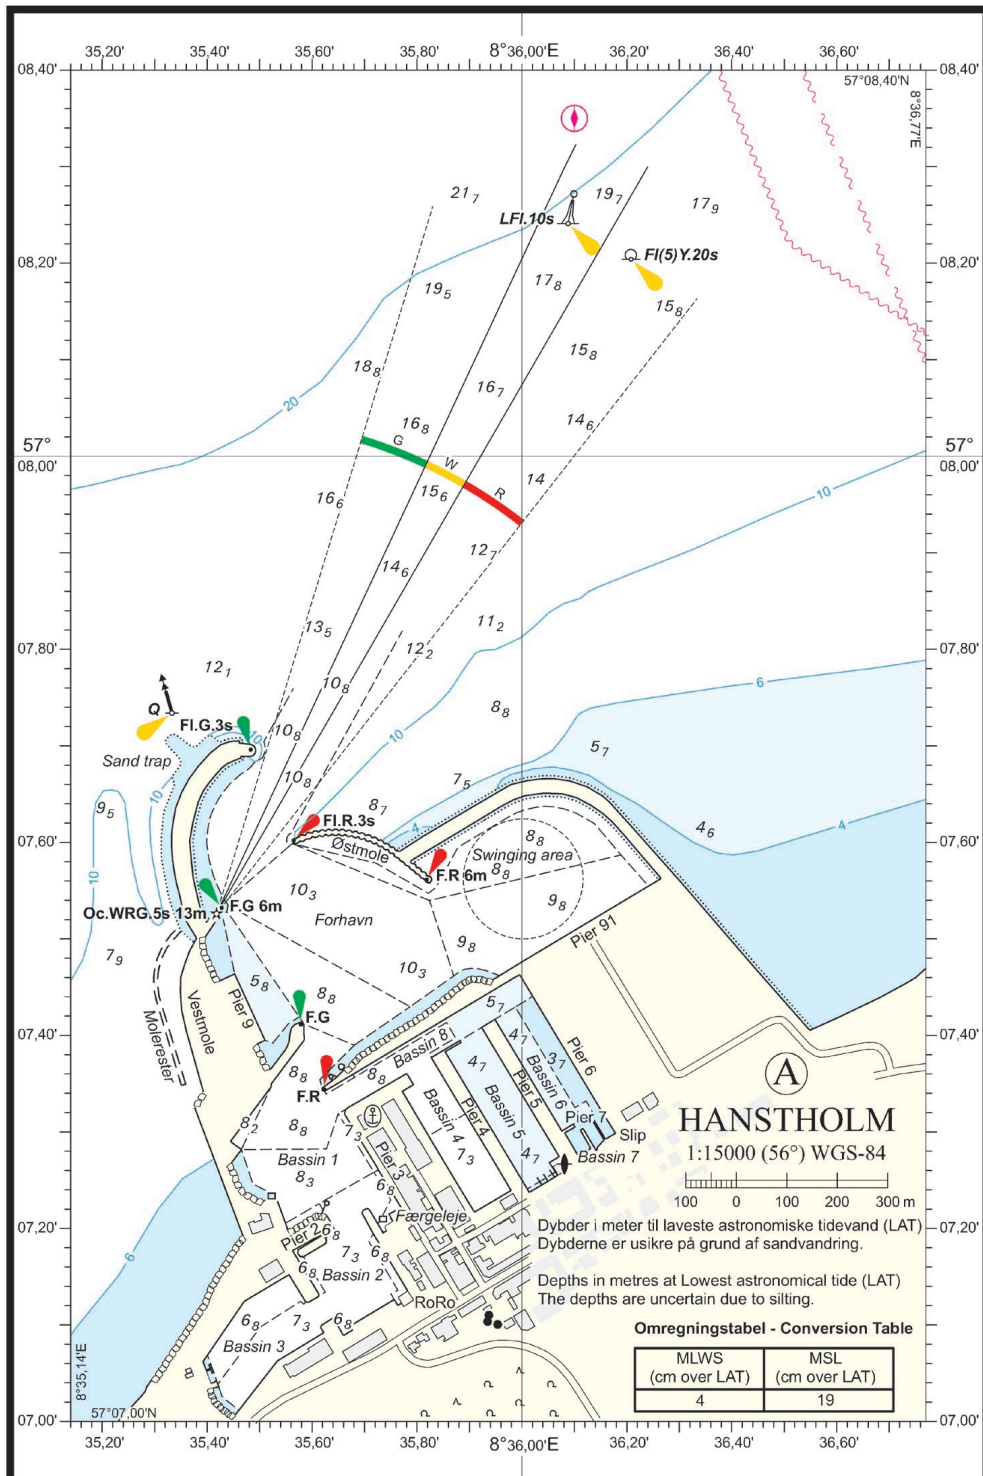

Udsnit kort / Block chart 93 Plan A

Søkortrettelser / Chart Corrections 51/724 2020