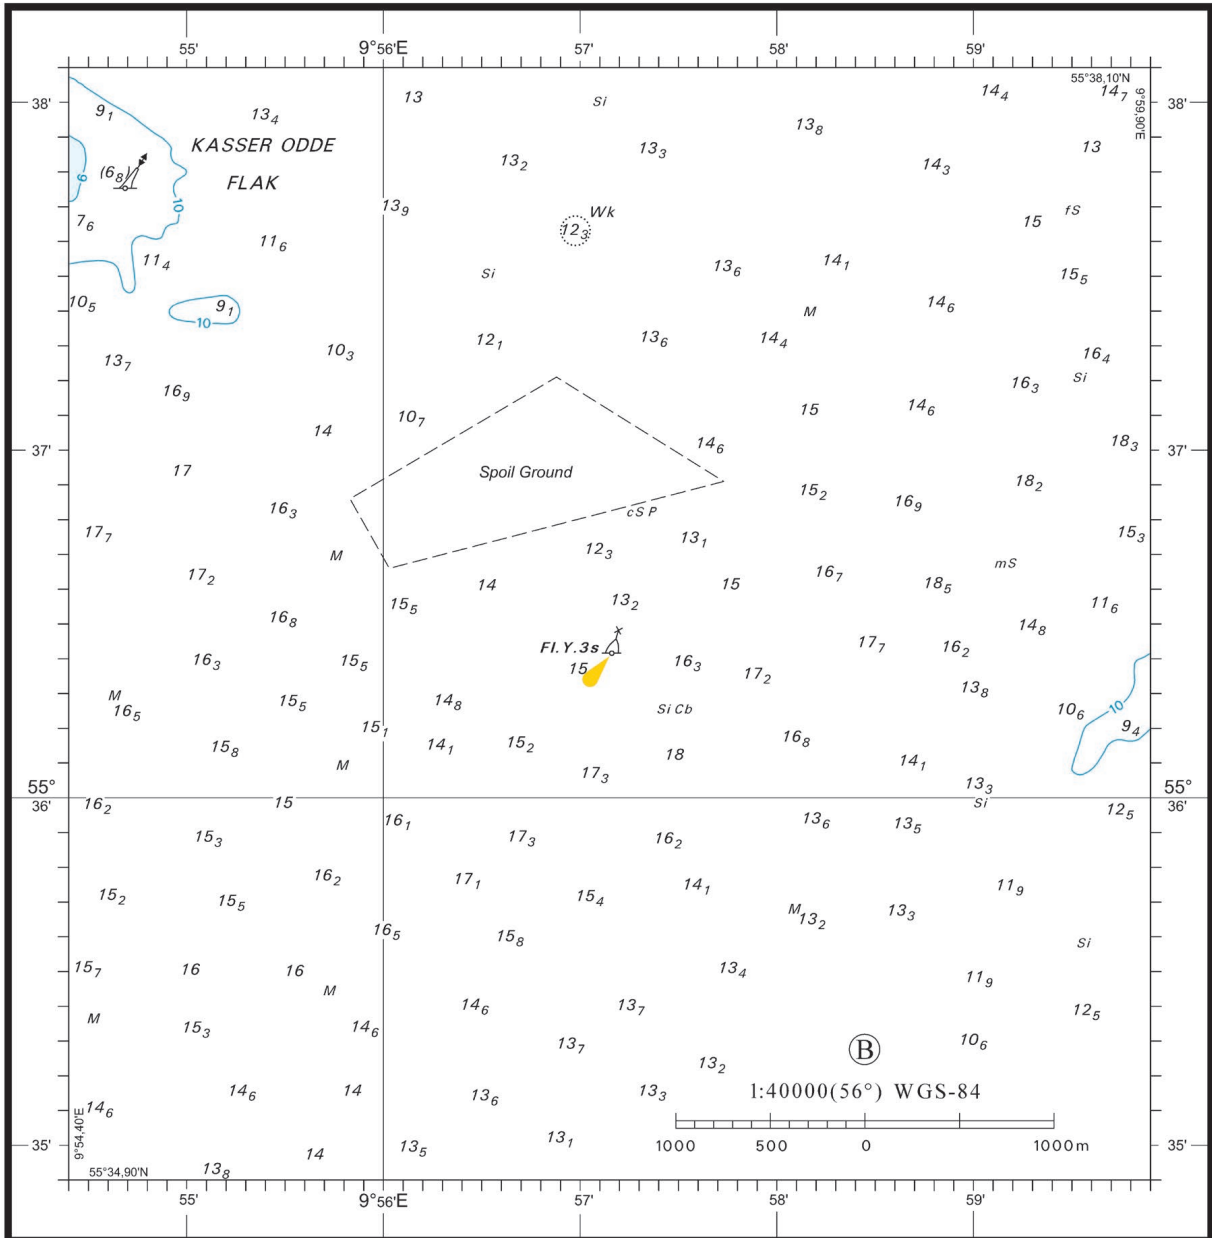

Udsnit kort / Block chart 114 Plan B