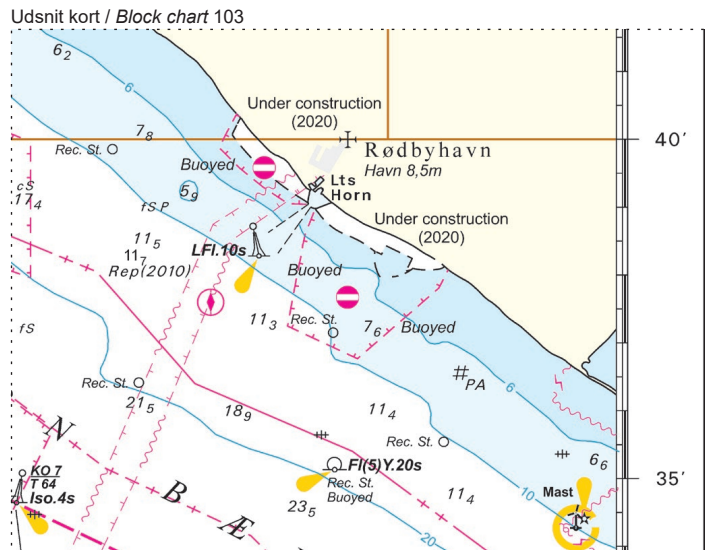

---

**HAVNEOPLYSNINGER**

***www.danskehavnelods.dk***

---

**Grenaa Havn**

Plan er opdateret.

*(51/879 2020)***Nakskov Havn**

Plan er opdateret.

*(50/871 og 51/887 2020)***Hanstholm Havn**

Plan er opdateret.

*(GST, 21. december 2020)***Rødbyhavn**

Plan er opdateret.

*(51/881 og 884 2020)*

Udsnit kort / Block chart 92 Plan B

Søkortrettelser / Chart Corrections 51/723 2020

Udsnit kort / Block chart 93 Plan A

Søkortrettelser / Chart Corrections 51/724 2020

Søkortrettelser / Chart Corrections 51/725 2020

Søkortrettelser / Chart Corrections 51/728 2020

Søkortrettelser / Chart Corrections 51/730 2020

Udsnit kort / Block chart 114 Plan A

Søkortrettelser / Chart Corrections 51/731 2020

Udsnit kort / Block chart 114 Plan B

Søkortrettelser / Chart Corrections 51/732 2020

Udsnit kort / Block chart 142

Søkortrettelser / Chart Corrections 51/735 2020