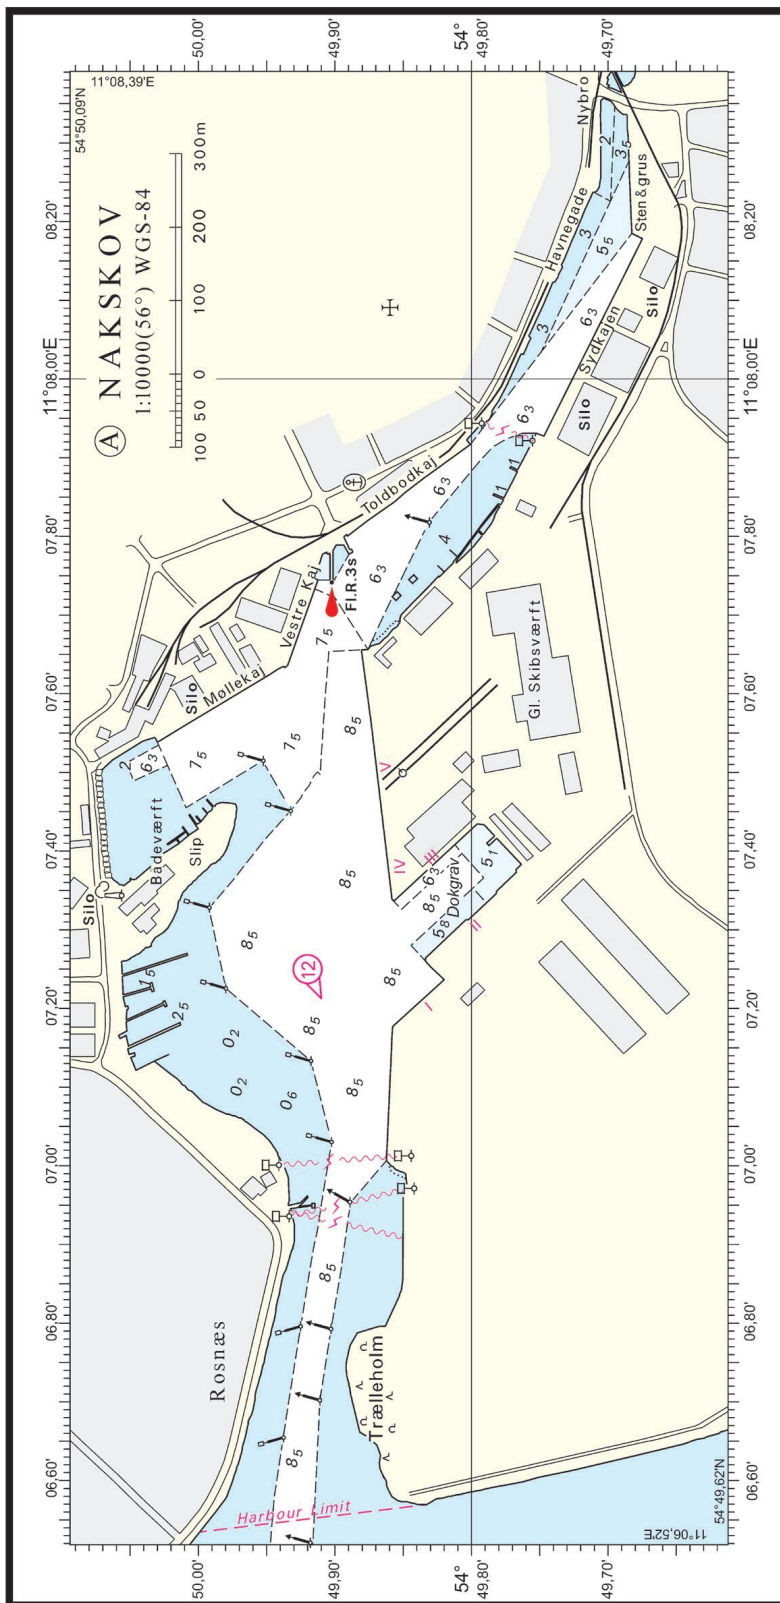

Søkortrettelser / Chart Corrections 51/732 2020

Søkortrettelser / Chart Corrections 51/735 2020

Udsnit kort / Block chart 144 Plan A