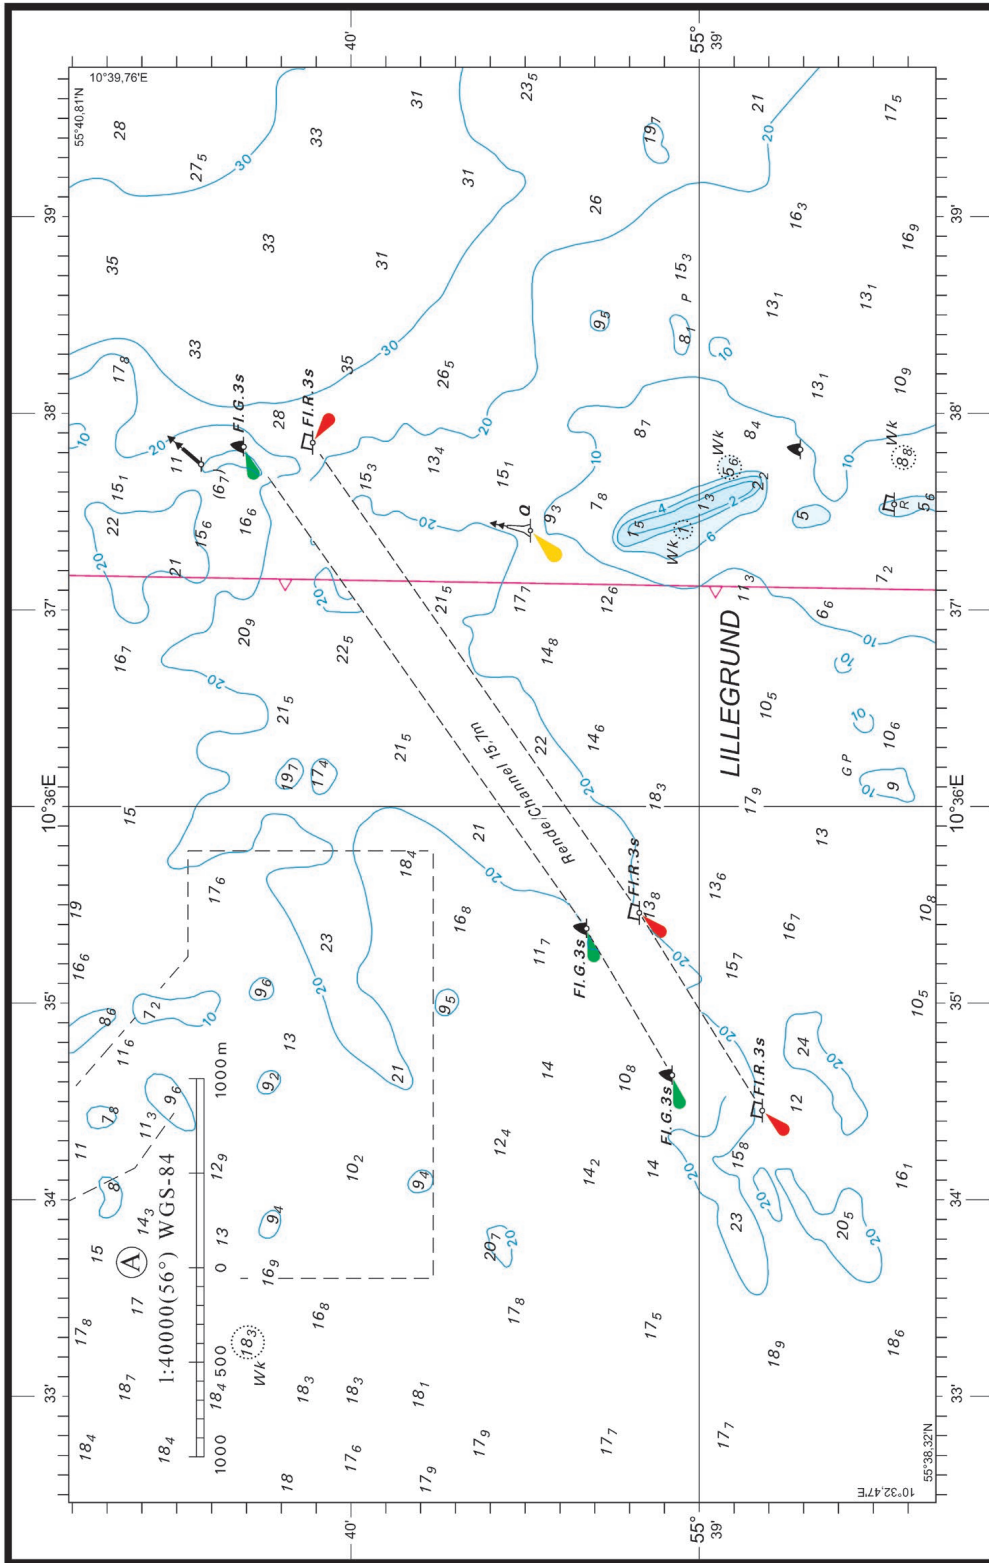

Udsnit kort / Block chart 114 Plan A

Søkortrettelser / Chart Corrections 51/731 2020