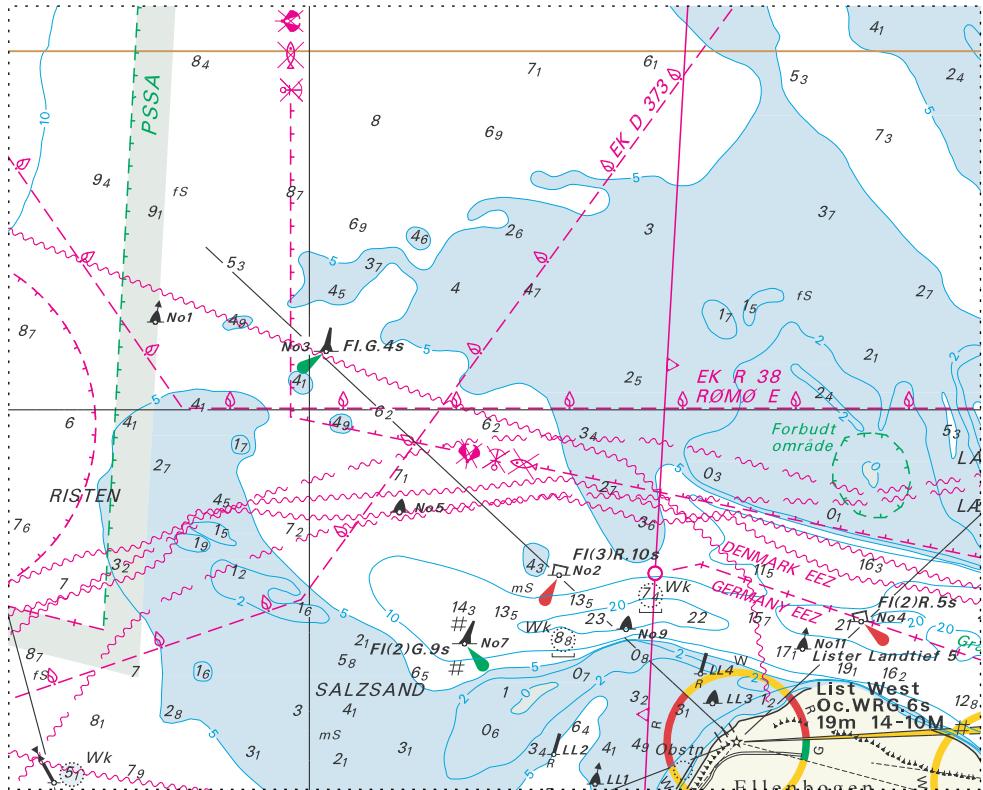

169	Flintrännan		
133 (INT 1333)	Ret / Amend til / to	(5₇)	55°31,877'N 012°45,057'E
		(5₃)	
	Ret / Amend til / to	7₄ 7₁	55°33,07'N 012°47,77'E justeret / adjusted position
			(Ufs 401/7711 2012)

170	Øresundsbroen		
133 (INT 1333) Plan C	Ret / Amend til / to	7₉ 7₇	55°34,30'N 012°49,03'E
	Ret / Amend til / to	8₁ 7₆	55°34,08'N 012°49,26'E 55°34,09'N 012°49,23'E
			(Ufs 401/7711 2012)

171	Baltic 1 - Kriegers Flak		
188	Tilføj mellem 1) - 2) Insert between 1) - 2)	<i>Under construction</i> ~~~~~ § ~~~~~	1) 54°54,77'N 013°05,00'E ramme / border 2) 54°58,55'N 013°09,68'E
			(NfS 21 2012)

172	Baltic 1 - Kriegers Flak		
197	Tilføj mellem 1) - 4) Insert between 1) - 4)	<i>Under construction</i> ~~~~~ § ~~~~~	1) 54°36,77'N 012°37,80'E 2) 54°36,80'N 012°41,91'E 3) 54°40,73'N 012°42,71'E 4) 54°42,96'N 012°48,00'E ramme / border
			(NfS 21 2012)

Udsnit kort/Block chart 60

Søkortrettelser/Chart Corrections 21/162 2012