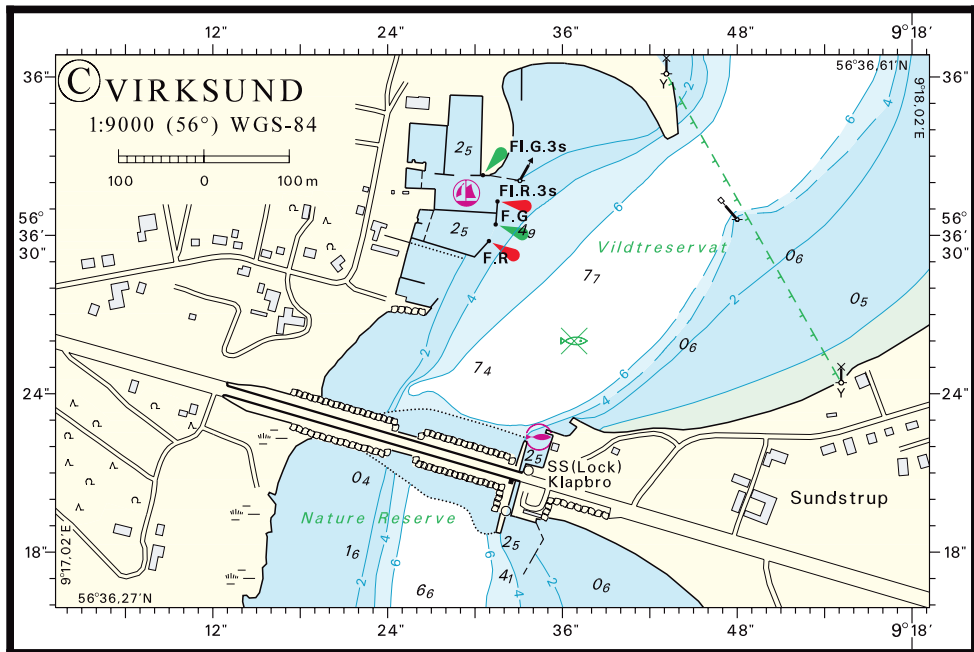

Rettelse nr. / Correction no.

Kort / Chart

- 47** **Årø Sund**
 103 (INT 1303) Tilføj mellem 1) – 2)
 Insert between 1) – 2) → → →
 1) 55°15,488'N 9°42,982'E
 kyst/shore
 2) 55°15,466'N 9°43,531'E
 kyst/shore
 (6/232 2010)
- 48** **Virksund Havn**
 109 (INT 1449) Erstat plan med medfølgende plan
 Plan C Replace plan with accompanying plan
 (20/434 2009)
- 49** **Årø Sund. Årøsund - Årø**
 151 (INT 1375) Tilføj mellem 1) – 2)
 Insert between 1) – 2) → → →
 1) 55°15,488'N 9°42,982'E
 kyst/shore
 2) 55°15,466'N 9°43,531'E
 kyst/shore
 (6/232 2010)

Havneoplysninger

www.danskehavnelods.dk

Storstrømsbroen

Tekst i afsnittet **Anmærkning** opdateret.

(6/226 2010)

Enstedværkets Havn

Anmærkning tilføjet.

(5/207 2010)