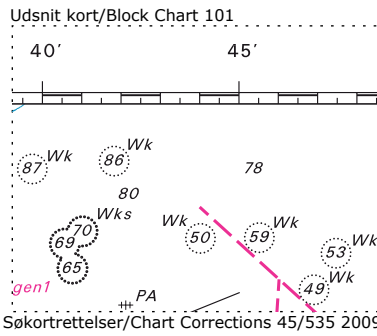

Søkortrettelser/Chart Corrections 45/535 2009