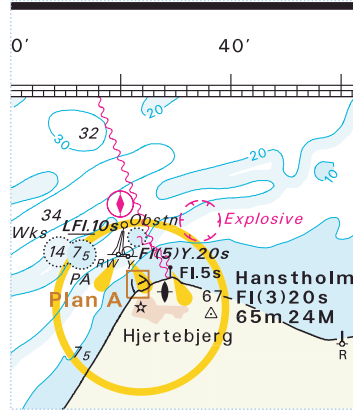

### **Statoil Olepier**

Tekst i afsnittet **Havnen** opdateret.

*(5/150 2007)*

### **Storstrømsbroen**

Tekst i afsnittet **Gennemsejlingshøjde** opdateret.

*(5/148 2007)*

Udsnit kort/Block chart 93

Søkortrettelser/Chart Corrections 5/46 2007

Udsnit kort/Block chart 92

Søkortrettelser/Chart Corrections 5/45 2007