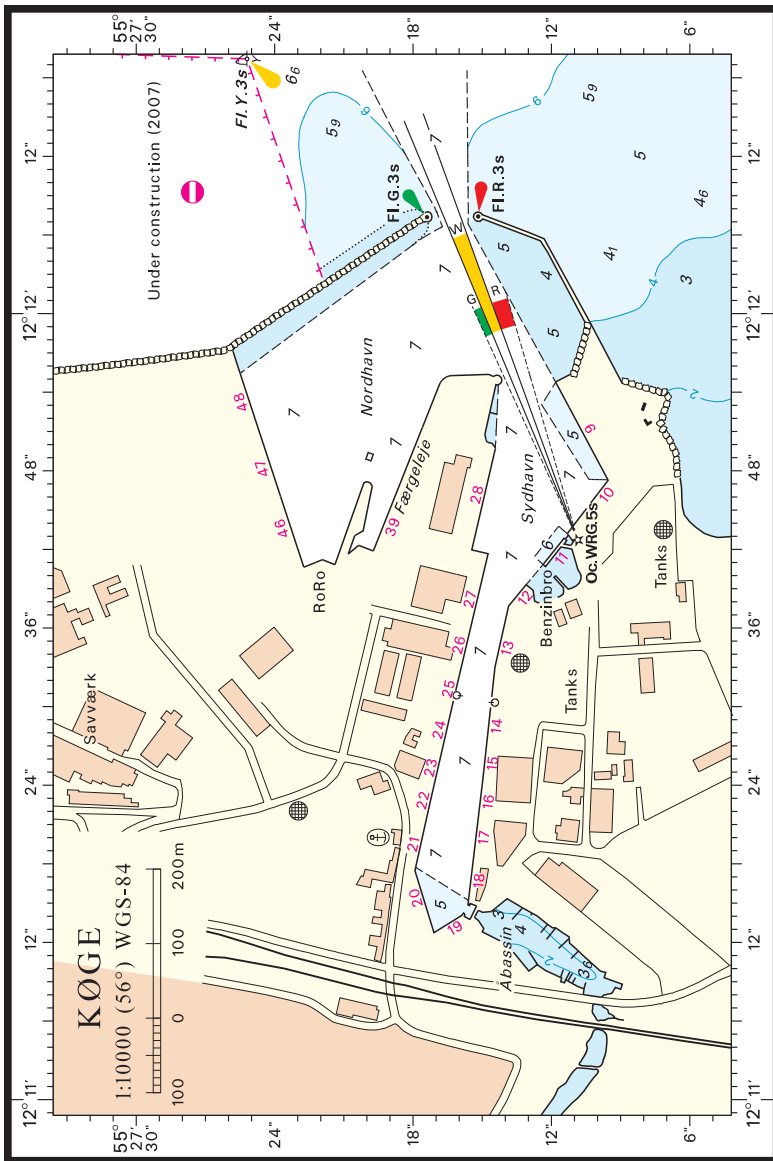

SØKORTRETTELSESR 51-52

CHART CORRECTIONS

Rettelse nr. / Correction No. 367 - 375

© Kort & Matrikelstyrelsen
ISSN 0905-1481

Kort / Chart	Rettelse nr. / Correction No.	Kort / Chart	Rettelse nr. / Correction No.
104	367, 368	132 (INT 1332)	371, 372, 373
118	369	133 (INT 1333)	374
127 (INT 1372)	370	197	375

Rettelse nr. / Correction No.

Kort / Chart

- 367**
104 **Gedser SSE**
Tilføj med fyrdråbe
Insert with light flare Y Δ^x Mo(D)Y.5s 54°30,355'N 11°59,005'E
(51-52/1061 2007)
- 368**
104 **Drogden**
Flyt / Move \Rightarrow No16 55°33,045'N 12°42,540'E
til / to 55°33,147'N 12°42,519'E
(51-52/1065 2007)
- 369**
118 **Bolund NW**
Udtag dybde / Delete depth 2,5 m 55°42,440'N 12°05,543'E
Tilføj med tilhørende 2 m-kurve
Insert with associated 2 m contour
1,8 m
(51-52/1077 2007)
- 370**
127 (INT 1372) **Århus Havn N**
Tilføj Arbejdsområde afgrænset af 1) 56°09,70'N 10°13,75'E
— — — — mellem 1) – 6) 2) 56°09,75'N 10°13,83'E
Insert Working Area bounded by 3) 56°09,84'N 10°13,97'E
— — — — joining 1) – 6) 4) 56°09,93'N 10°14,12'E
5) 56°10,11'N 10°13,74'E
6) 56°10,18'N 10°13,56'E
Tilføj på 2) – 5)
Insert in 2) – 5) Y Δ^x
(51-52/1082 2007)

Udsnit kort/Block chart 132

Søkortrettelser/Chart Corrections 51-52/372 2007

Søkortrettelser/Chart Corrections 51-52/372 2007

© Kort & Matrikelstyrelsen

BLANK

© Kort & Matrikelstyrelsen
Søkortrettelser 51-52 2007