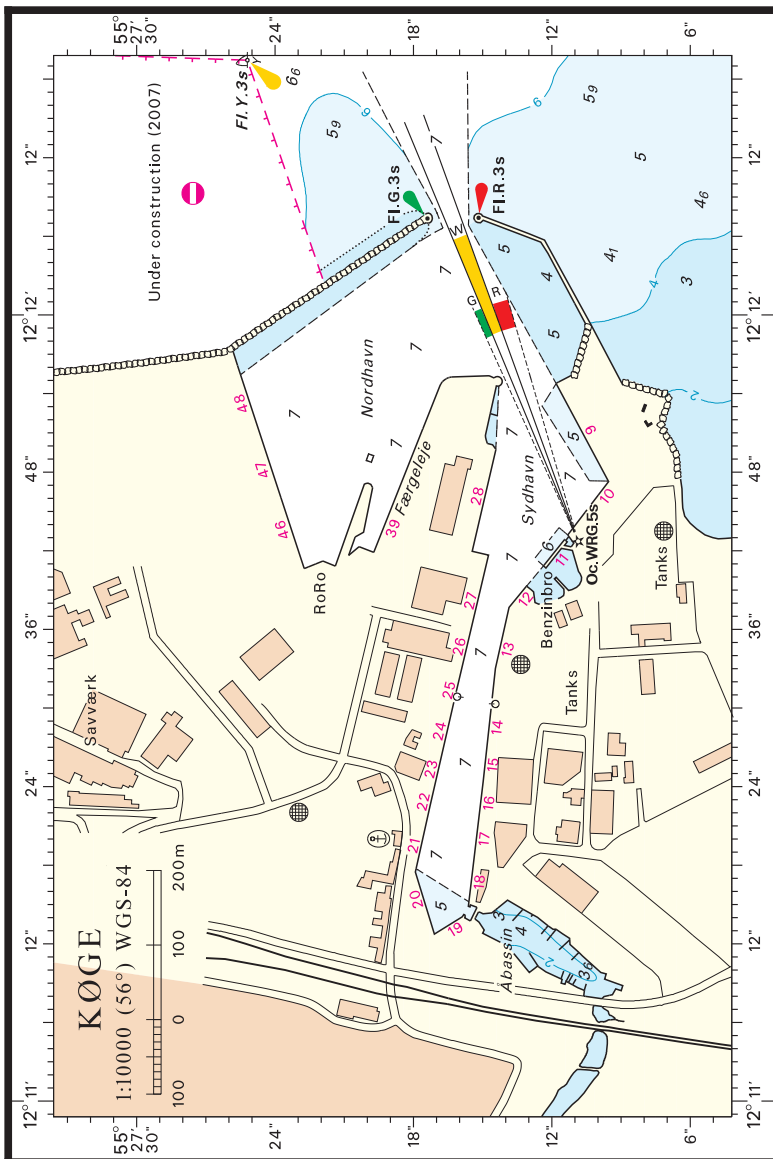

SØKORTRETTELSESR 51-52

CHART CORRECTIONS

Rettelse nr. / Correction No. 367 - 375

© Kort & Matrikelstyrelsen
ISSN 0905-1481

Kort / Chart	Rettelse nr. / Correction No.	Kort / Chart	Rettelse nr. / Correction No.
104	367, 368	132 (INT 1332)	371, 372, 373
118	369	133 (INT 1333)	374
127 (INT 1372)	370	197	375

Rettelse nr. / Correction No.

Kort / Chart

- 367**
104 **Gedser SSE**
Tilføj med fyrdråbe
Insert with light flare Y Δ^x Mo(D)Y.5s 54°30,355'N 11°59,005'E
(51-52/1061 2007)
- 368**
104 **Drogden**
Flyt / Move \Rightarrow No16 55°33,045'N 12°42,540'E
til / to 55°33,147'N 12°42,519'E
(51-52/1065 2007)
- 369**
118 **Bolund NW**
Udtag dybde / Delete depth 2,5 m 55°42,440'N 12°05,543'E
Tilføj med tilhørende 2 m-kurve
Insert with associated 2 m contour
1,8 m
(51-52/1077 2007)
- 370**
127 (INT 1372) **Århus Havn N**
Tilføj Arbejdsområde afgrænset af 1) 56°09,70'N 10°13,75'E
— — — — mellem 1) – 6) 2) 56°09,75'N 10°13,83'E
Insert Working Area bounded by 3) 56°09,84'N 10°13,97'E
— — — — joining 1) – 6) 4) 56°09,93'N 10°14,12'E
5) 56°10,11'N 10°13,74'E
6) 56°10,18'N 10°13,56'E
Tilføj på 2) – 5)
Insert in 2) – 5) Y Δ^x
(51-52/1082 2007)

Marstal Havn

Tekst i afsnittet **Havnen** opdateret.

(51-52/1071 2007)

Middelfart Lystbådehavn

Tekst i afsnittet **Havnen** opdateret.

(51-52/1075 2007)

Årø Sund Havn

Afsnittet **Lods** udtaget.

Udsnit kort/Block chart 132

Søkortrettelser/Chart Corrections 51-52/372 2007

Søkortrettelser/Chart Corrections 51-52/372 2007

© Kort & Matrikelstyrelsen

BLANK

© Kort & Matrikelstyrelsen
Søkortrettelser 51-52 2007