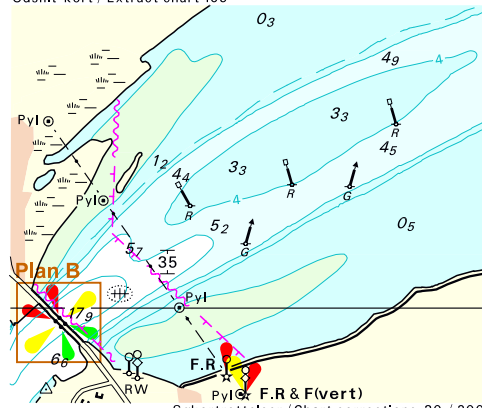

Udsnit kort / Extract chart 105

Søkortrettelser / Chart corrections 30 / 2005