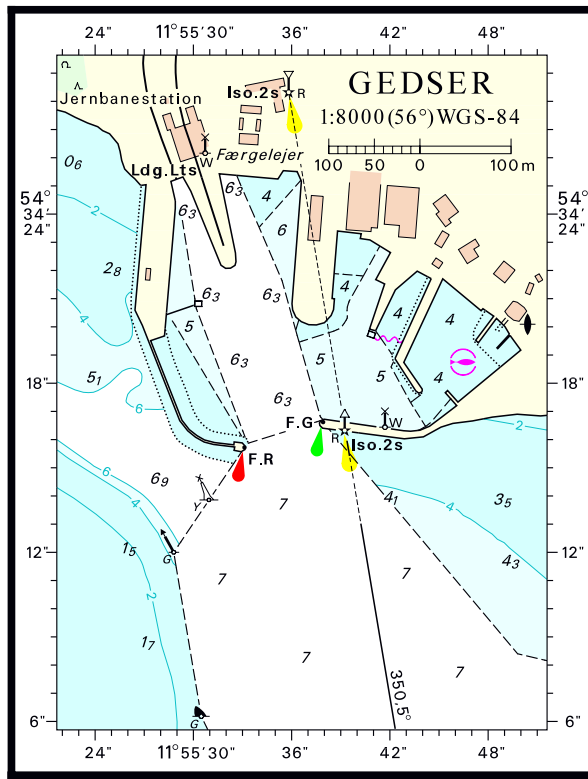

SØKORTRETTELSESR 32

CHART CORRECTIONS

Rettelse nr. / Correction No. 273 - 284

© Kort & Matrikelstyrelsen
ISSN 0905-1481

Kort / Chart	Rettelse nr. / Correction No	Kort / Chart	Rettelse nr. / Correction No
102 (INT 1302)	273	1100	279
105 (INT 1450)	274	1114	280
112 (INT 1380)	275	1116	281
132 (INT 1332)	276	1117	282
133 (INT 1333)	277	1145	283
188	278	1150	284

Side 117

Erstat planen med medfølgende plan.

(32/794 2005)

Udsnit kort / Extract chart 105

Søkortrettelser / Chart corrections 30 / 2005

Søkortrettelser / *Chart Corrections*
på internet
<http://www.kms.dk>