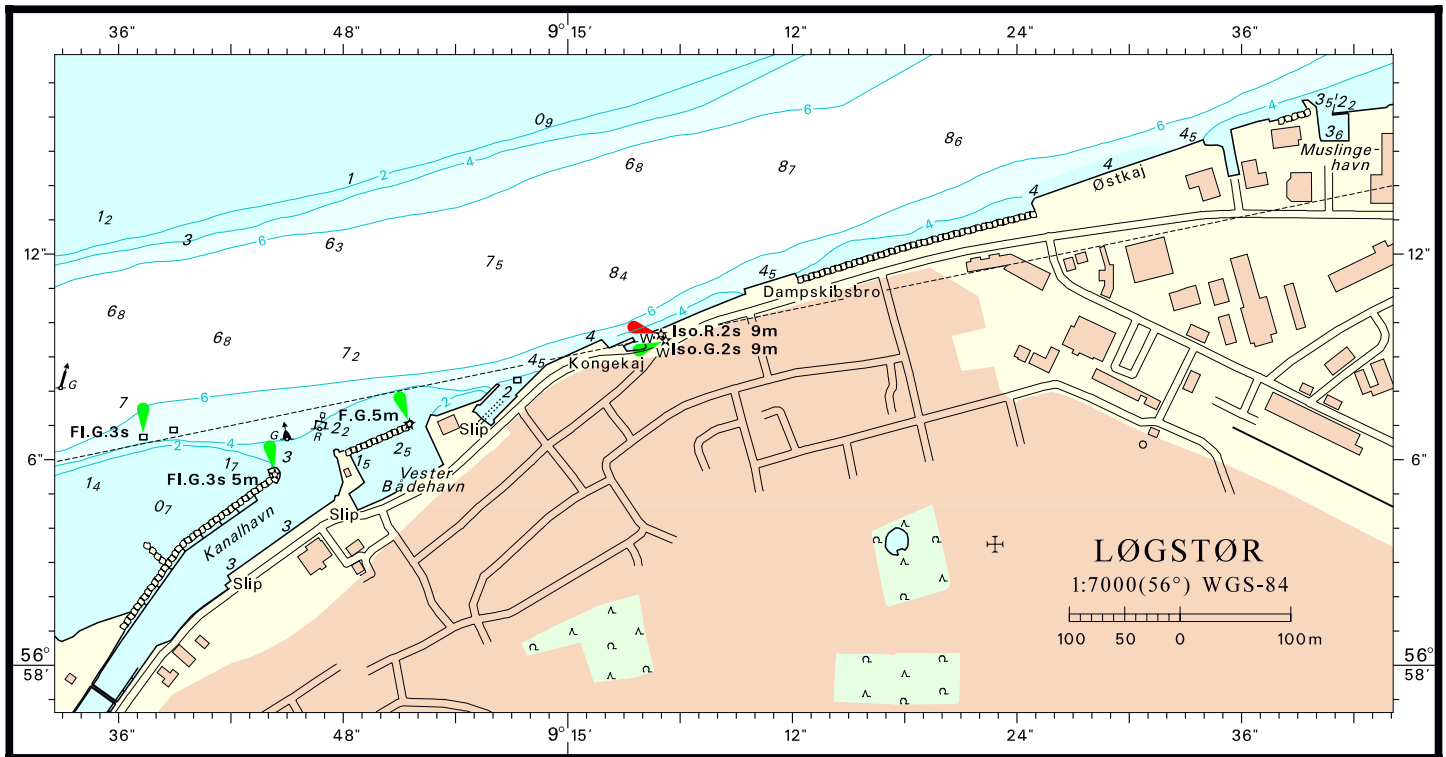

(13/411 2005)

Løgstør Havn

Ny plan.

(KMS, 18. marts 2005)

*Den danske Havnelods,
Erhvervshavne – 2002*

Side 296 – Løgstør Havn

Erstat planen med medfølgende plan.

(KMS, 18. marts 2005)