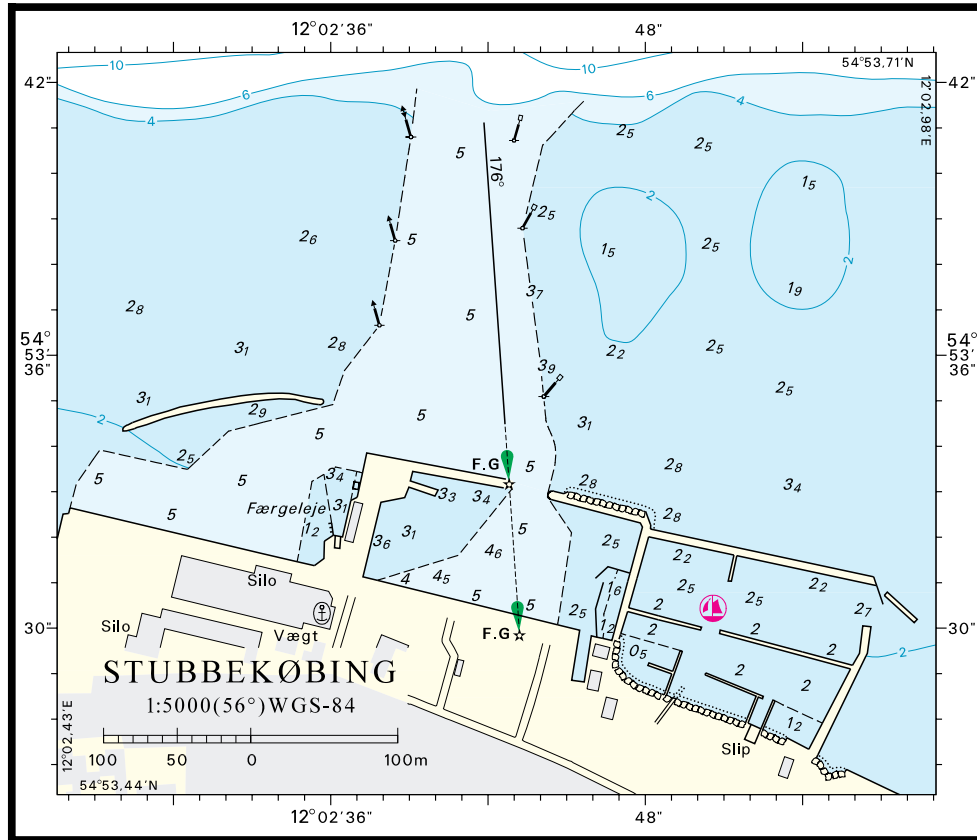

Søkortrettelser 19 2011