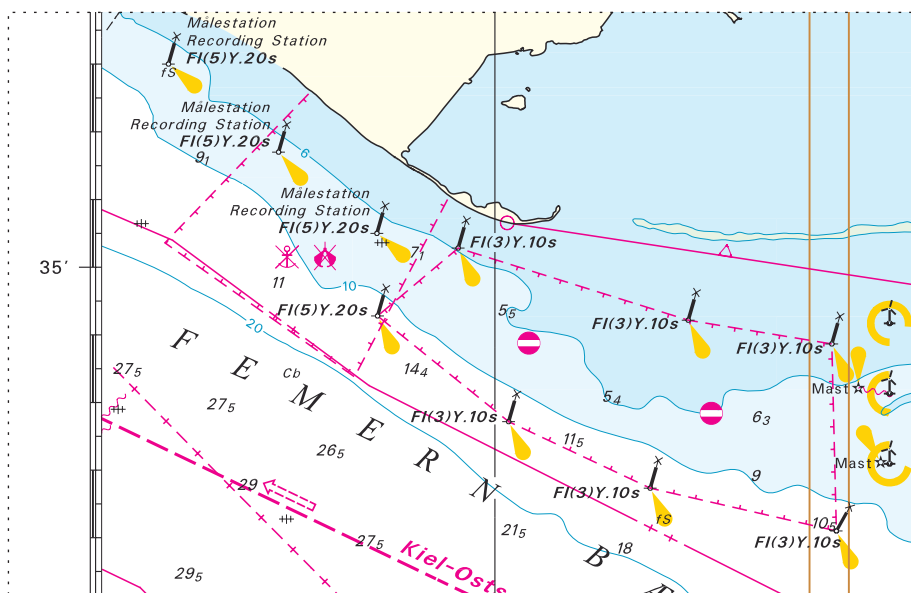

Havneoplysninger

www.danskehavnelds.dk

Københavns Havn

Tekst i afsnittet **Havnen** opdateret.
 (43/889, 890 og 891 2008)

Virksund Lystbådehavn

Tekst i afsnittet **Havnen** opdateret.
 (43/900 2008)

Udsnit kort/Block chart 104