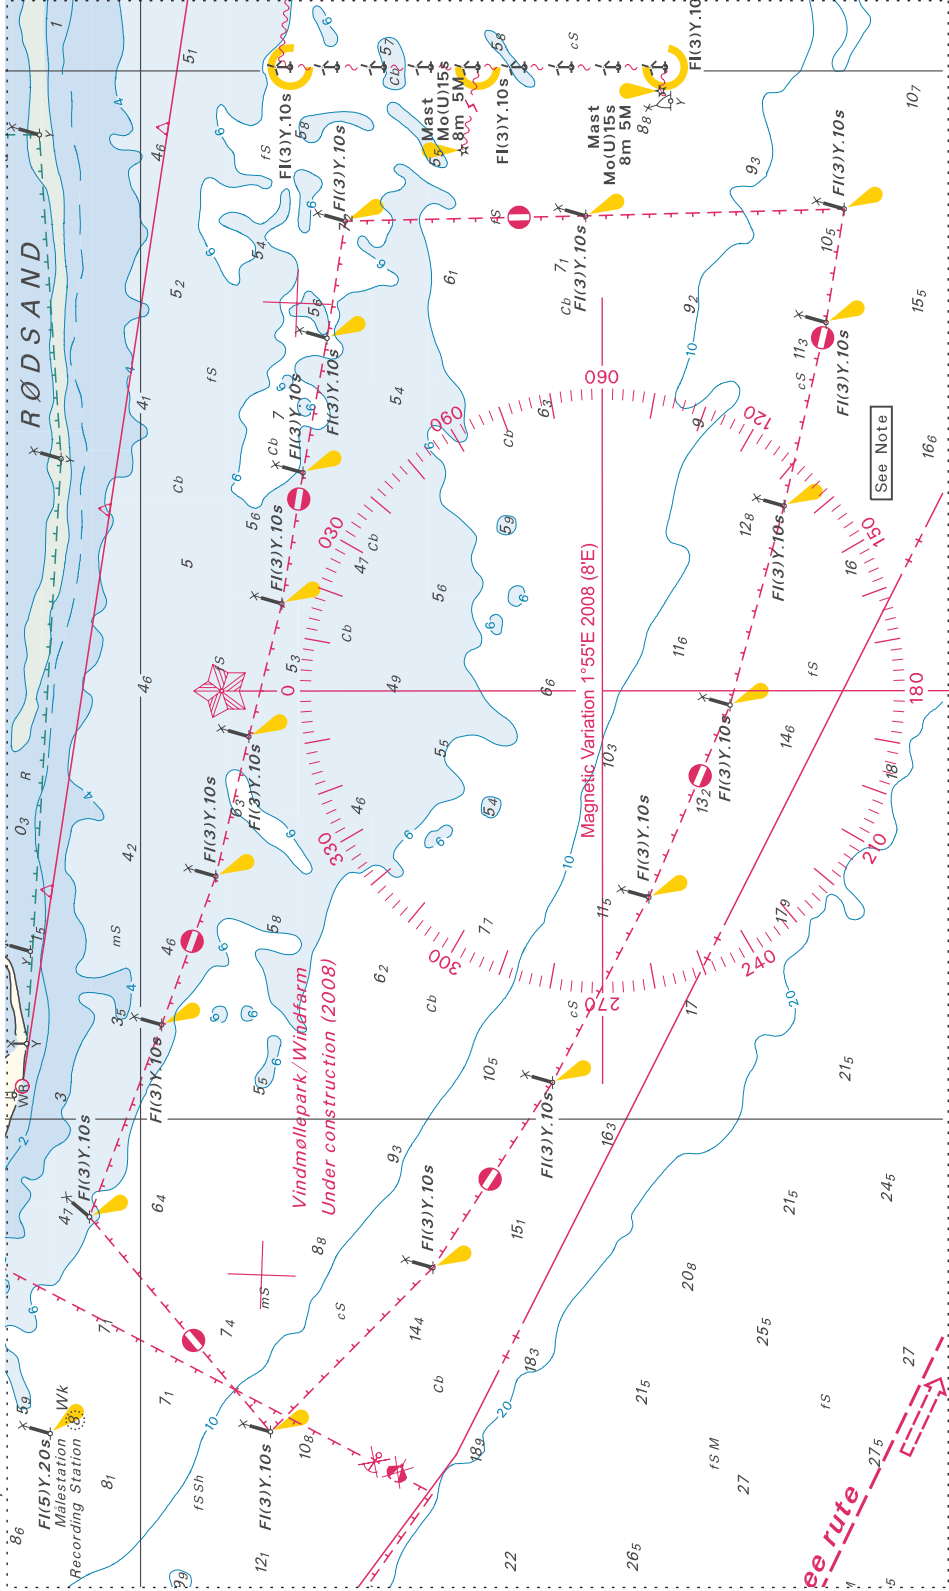

Udsnit kort/Block chart 196