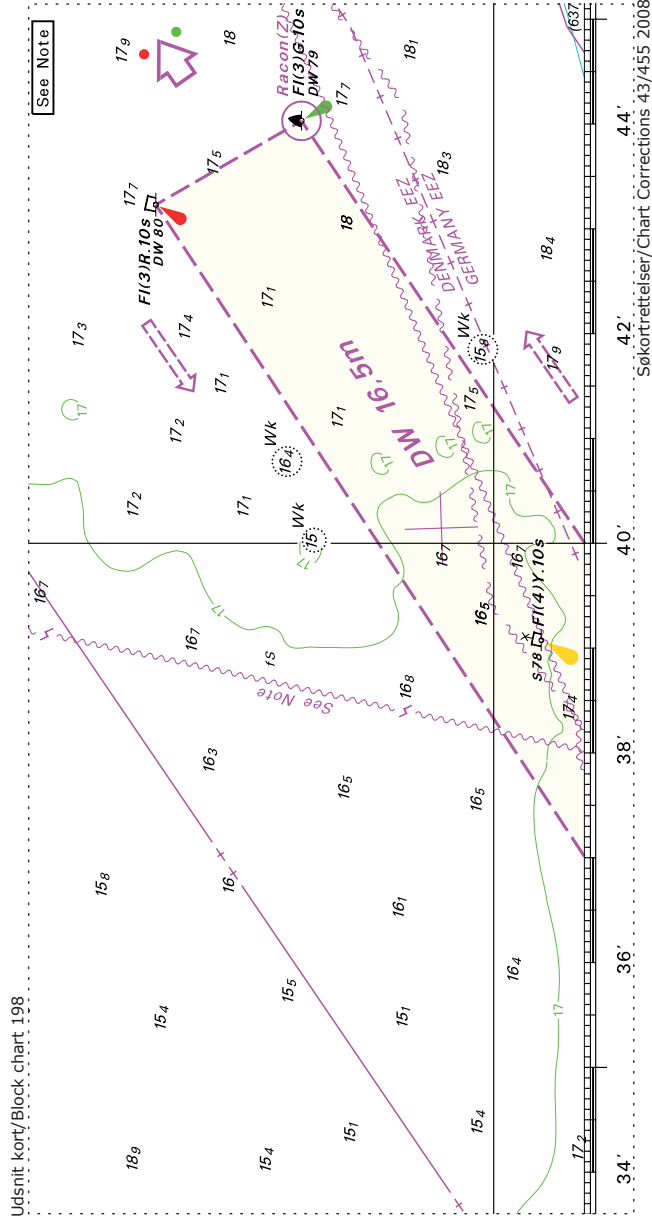

Søkortrettelser/Chart Corrections 43/443 2008

Søkortrettelser/Chart Corrections 43/455 2008