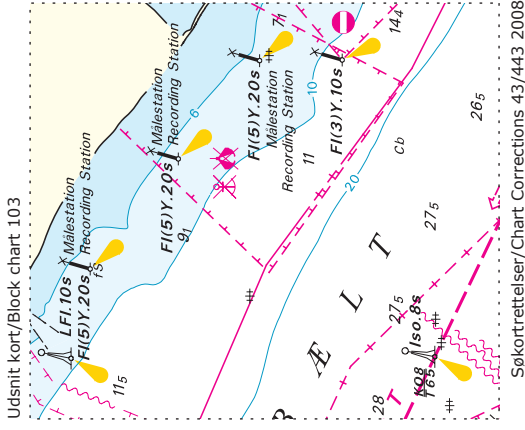

Søkortrettelser/Chart Corrections 43/443 2008

Søkortrettelser/Chart Corrections 43/455 2008