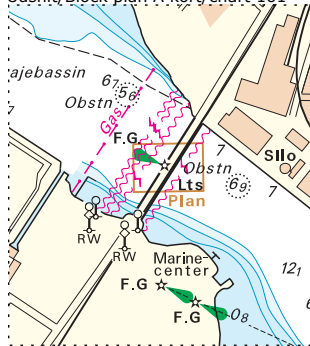

Erstat planen med medfølgende plan.
(47/999 2007)

Masnedsundbroen

Tekst i afsnittet **Besejling** opdateret.
(47/999 2007)

Nysted Havn

Tekst i afsnittet **Havnen** opdateret.
(47/996 2007)

Vordingborg Sydhavn (Masnedsund)

Plan opdateret.
(47/999 2007)

BLANK

Udsnit kort/Block chart 134

Søkortrettelser/Chart Corrections 47/339 2007

Udsnit/Block plan A kort/chart 161

Søkortrettelser/Chart Corrections 47/340 2007

BLANK

Søkortrettelser / *Chart Corrections*
på internet
<http://www.kms.dk>