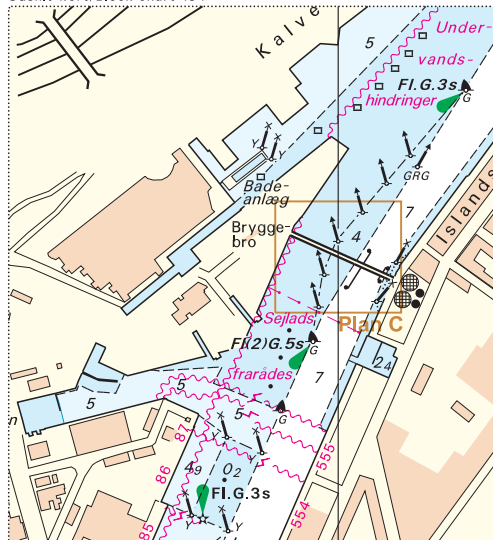

Tværs over *Davisstrædet* er der mellem *Ukivik* Fyr på *Grønlands* W-kyst og *Cape Dyer* på *Baffin Island* udlagt et antal målestationer, hvorover dybden er ned til 20 m. Målestationerne er ikke afmærket. For detaljer se EfS 47/1007 2007.

Erstat planen med medfølgende plan.
(47/999 2007)

Masnedsundbroen

Tekst i afsnittet **Besejling** opdateret.
(47/999 2007)

Nysted Havn

Tekst i afsnittet **Havnen** opdateret.
(47/996 2007)

Vordingborg Sydhavn (Masnedsund)

Plan opdateret.
(47/999 2007)

BLANK

Udsnit kort/Block chart 134

Søkortrettelser/Chart Corrections 47/339 2007

Udsnit/Block plan A kort/chart 161

Søkortrettelser/Chart Corrections 47/340 2007

BLANK

Søkortrettelser / *Chart Corrections*
på internet
<http://www.kms.dk>